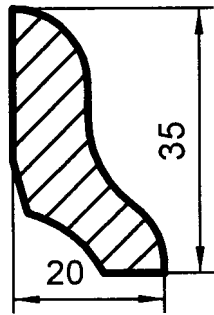

Masivní smrkové profilované Lišty

Vnější rohové lišty /L-profily/

Podlahové lišty

P 3520

P 3520BK

P 4020

P 5727

PS 3609

PS 2709

Vnitřní rohové lišty

RV 2525

RV 1717

RVO 3020

RVO 2020

RVO 1515

RVO 3030