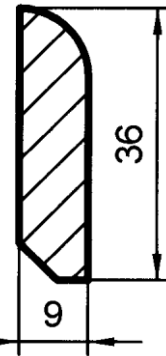

Masivní smrkové profilované Lišty

Vnější rohové lišty /L-profily/

Podlahové lišty

P 3520

P 3520BK

P 4020

P 5727

PS 3609

PS 2709

Vnitřní rohové lišty

RV 2525

RV 1717

RVO 3020

RVO 2020

RVO 1515

RVO 3030