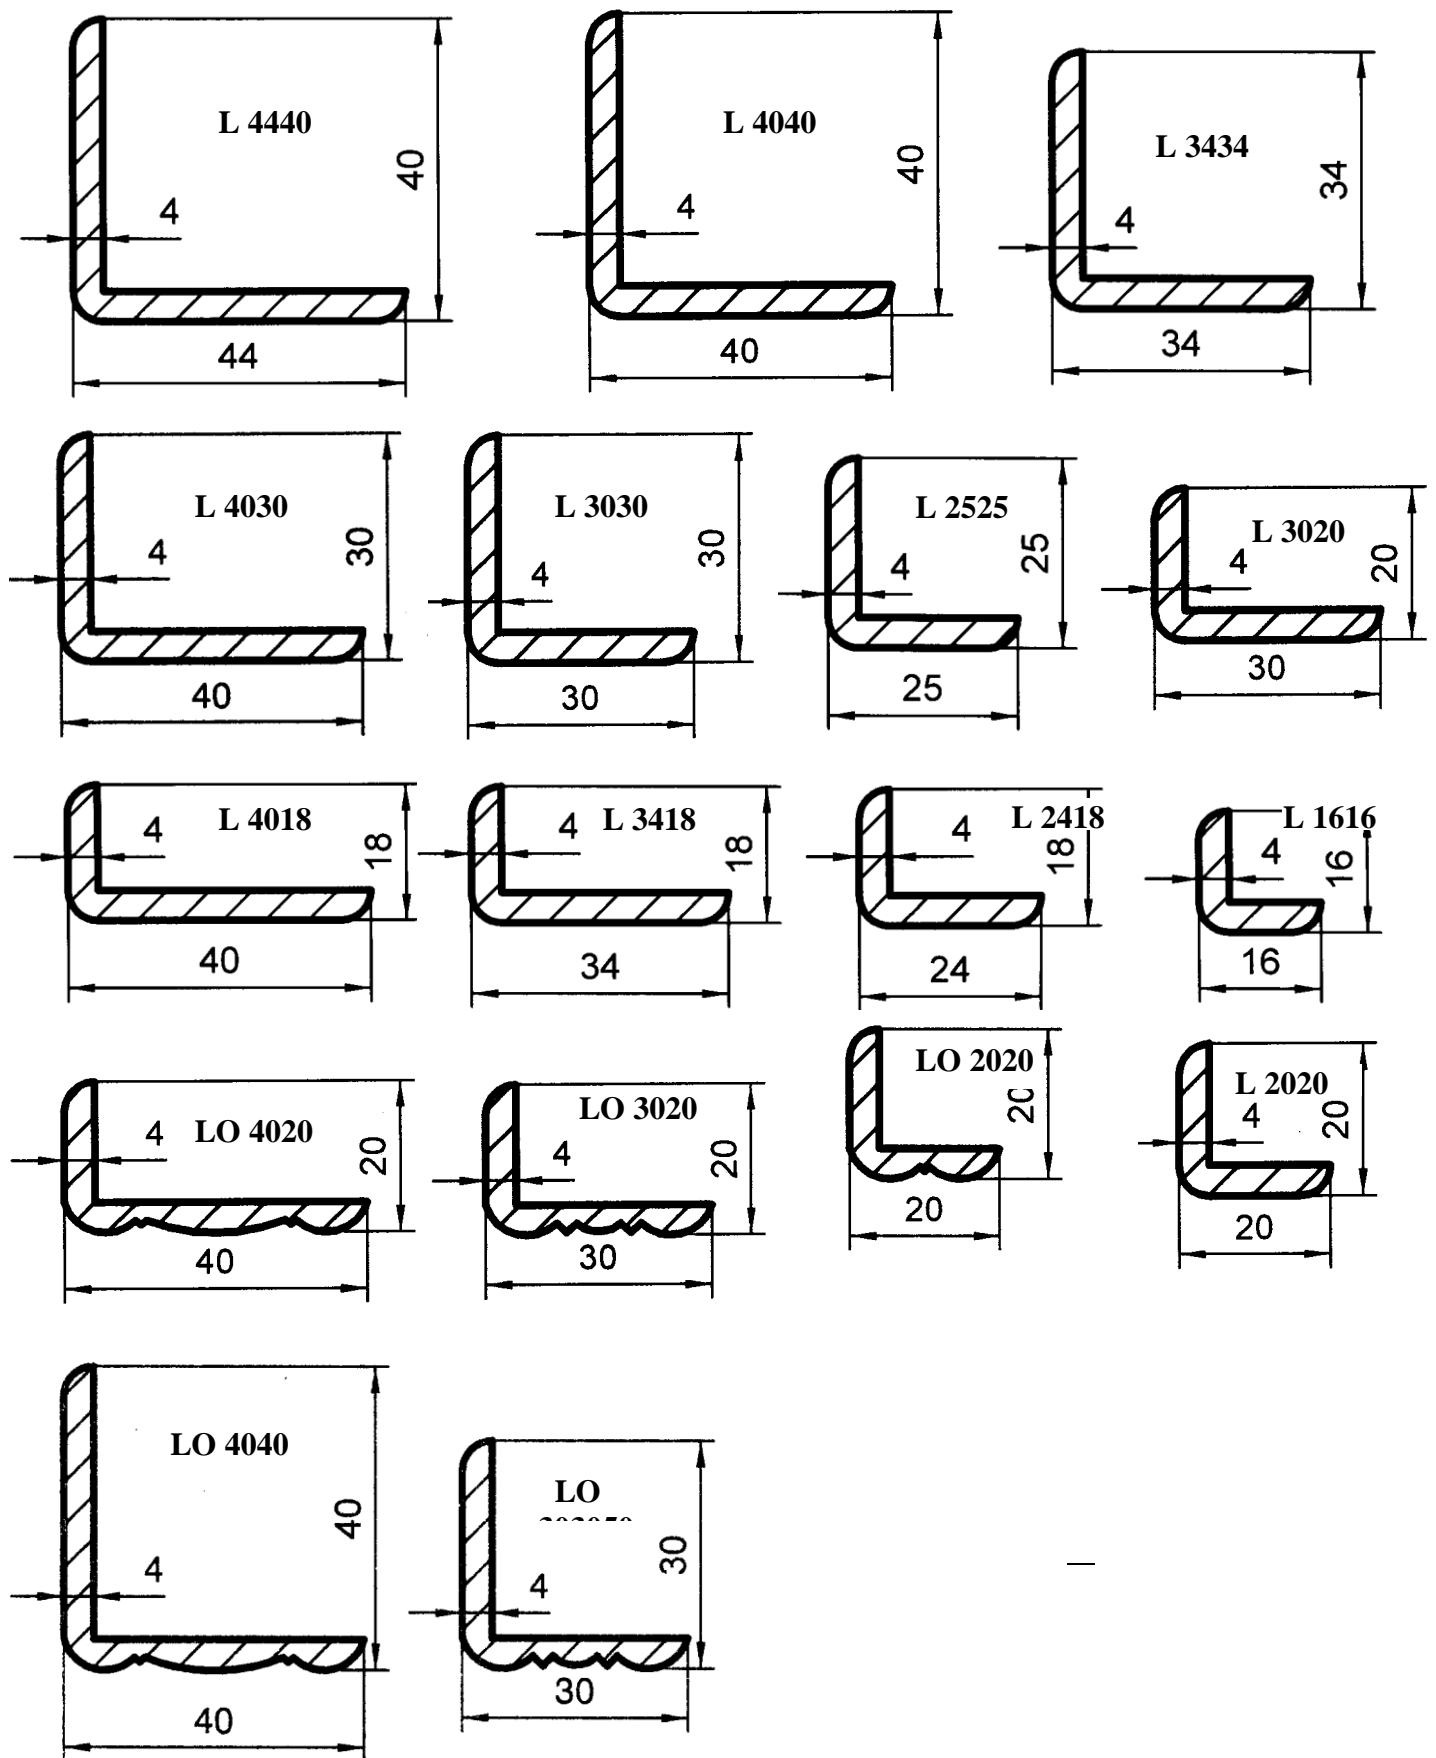

Masivní smrkové profilované Lišty

Vnější rohové lišty /L-profily/

Podlahové lišty

P 3520

P 3520BK

P 4020

P 5727

PS 3609

PS 2709

Vnitřní rohové lišty

RV 2525

RV 1717

RVO 3020

RVO 2020

RVO 1515

RVO 3030