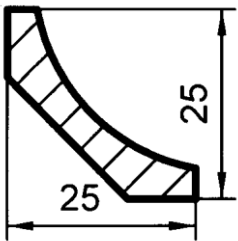

Masivní smrkové profilované Lišty

Vnější rohové lišty /L-profily/

Podlahové lišty

P 3520

P 3520BK

P 4020

P 5727

PS 3609

PS 2709

Vnitřní rohové lišty

RV 2525

RV 1717

RVO 3020

RVO 2020

RVO 1515

RVO 3030