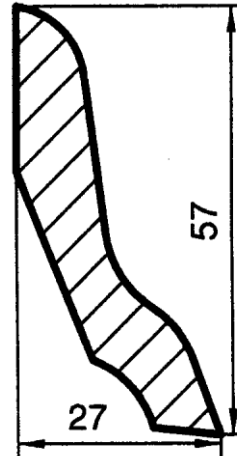

Masivní smrkové profilované Lišty

Vnější rohové lišty /L-profily/

Podlahové lišty

P 3520

P 3520BK

P 4020

P 5727

PS 3609

PS 2709

Vnitřní rohové lišty

RV 2525

RV 1717

RVO 3020

RVO 2020

RVO 1515

RVO 3030

RVS 3030

RVS 2020

RVS 1414

RVS 1010

Ploché krycí lišty

Ploché krycí lišty ozdobné

Krycí lišty profilové

Zasklívací, zakončovací a obrazové lišty