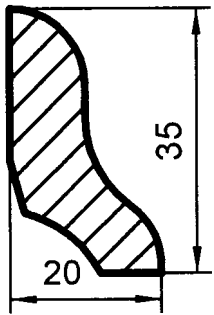

Masivní smrkové profilované Lišty

Vnější rohové lišty /L-profily/

Podlahové lišty

P 3520

P 3520BK

P 4020

P 5727

PS 3609

PS 2709

Vnitřní rohové lišty

RV 2525

RV 1717

RVO 3020

RVO 2020

RVO 1515

RVO 3030